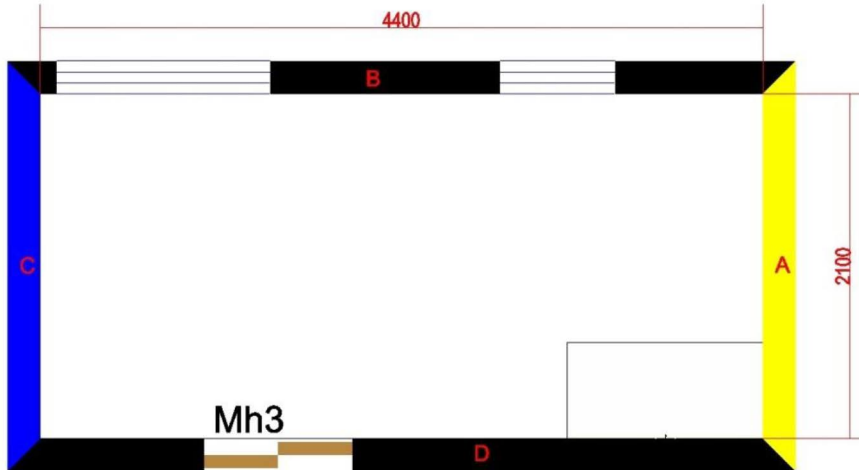

Muut mustalla merkityt seinät **B ja D** maalataan täyshimmeällä Tikkurilan Harmony -sisustusmaalilla.

Sävy Y481, lämmin vaalea harmaa

LATTIA

Lattiaan asennetaan Novafloorin valikoimiin kuuluva 13 mm paksu Trinity tammiparketti samansuuntaisesti kuin aulatilassakin.

Kuosi Tumma tammi hieman vaalennettuna (pastan määrää vähennetty alkuperäisestä)

MUUTA

Kiintokalusteet Puustellin valikoimista valitut valkoiset liukuovikaapistot.

Valaistuksesta erillinen suunnitelma.