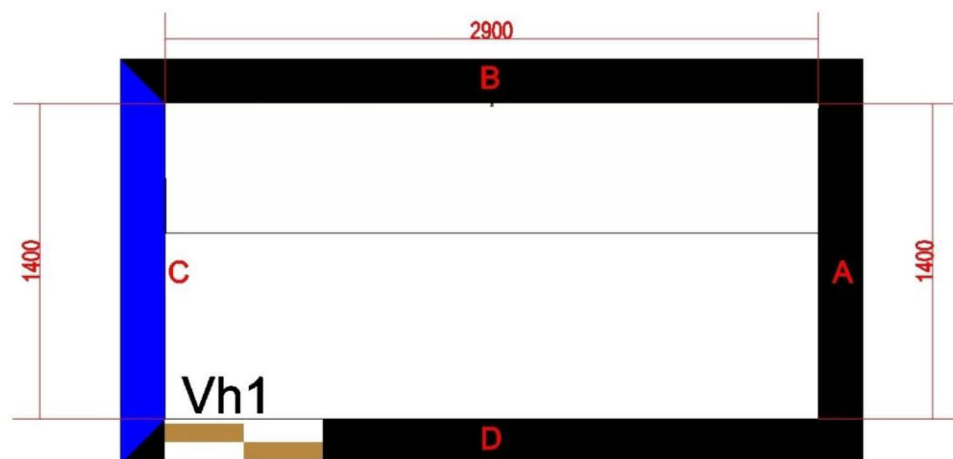

VAATEHUONE I 4,1 m²

KATTO Kattoon asennetaan K-raudan valikoimiin kuuluva Cello Classic 11 Mdf-paneeli samansuuntaisesti kuin makuuhuoneessakin.

Väri Edelweiss, valkoinen
Koko 10 x 202 x 2000

SEINÄT Pohjakuvassa sinisellä merkitty seinä **C** maalataan täyshimmeällä Tikkurilan Harmony -sisustusmaalilla.

Sävy Y353, haalea sininen (sama kuin makuuhuoneessa)

Muut mustalla merkityt seinät **A, B ja D** maalataan täyshimmeällä Tikkurilan Harmony -sisustusmaalilla.

Sävy Perusmaali **A**, puhtaanvalkoinen

LATTIA Lattiaan asennetaan Novafloorin valikoimiin kuuluva 20 mm paksu Trinity-lankku samansuuntaisesti kuin makuuhuoneessakin.

Kuosi Tumma tammi hieman vaalennettuna (pastan määrää vähennetty alkuperäisestä)

MUUTA Kiintokalusteet Puustellin valikoimista valitut, tumma pähkinä.

Valaistuksesta erillinen suunnitelma.