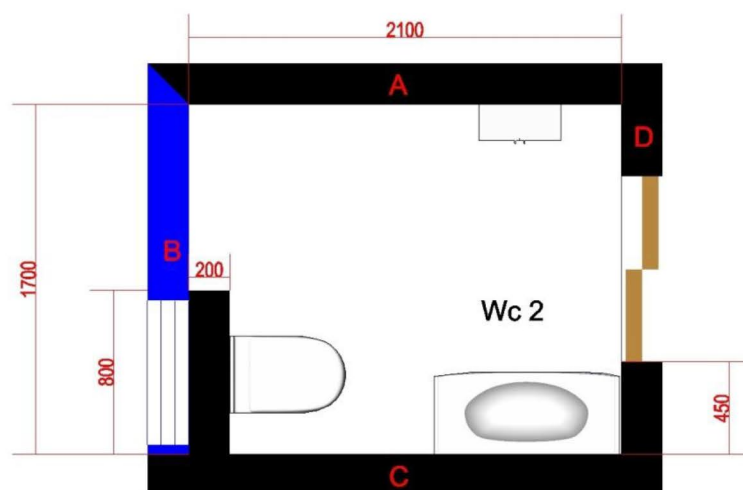

WC II 3,7 m²

KATTO

Kattoon asennetaan K-raudan valikoimiin kuuluva Cello Classic 11 Mdf-paneeli samansuuntaisesti kuin alakerrassakin.

Väri Edelweiss, valkoinen
Koko 10 x 202 x 2000

SEINÄT

Kaikkiin seiniin laitetaan vedeneristys. Pohjakuvassa sinisellä merkitty seinä **B**, laatoitetaan kauttaaltaan, paitsi wc-kotelointi, K-raudan valikoimiin kuuluvalla 200 x 600 mm kokoisella Upofloorin -kuviolaatalla vaakasuuntaisesti.

Kuosi Saloni Prisma YM9710, harmaa

Saumaväriksi Weber nro 1 valkoinen.

Silikoni Weber nro 1 valkoinen.

Wc-kotelointi seinältä **B**, sekä muut mustalla merkityt seinät **A** sekä **C - D** laatoitetaan K-raudan valikoimiin kuuluvalla 200 x 600 mm kokoisella Upofloorin -laatalla vaakasuuntaisesti.

Kuosi Saloni Prisma ZE8500, valkoinen

Saumaväriksi Weber nro 1 valkoinen.

Silikoni Weber nro 1 valkoinen.

Wc-istuimen koteloinnin päällinen laatoitetaan valkoisella seinälaatalla.