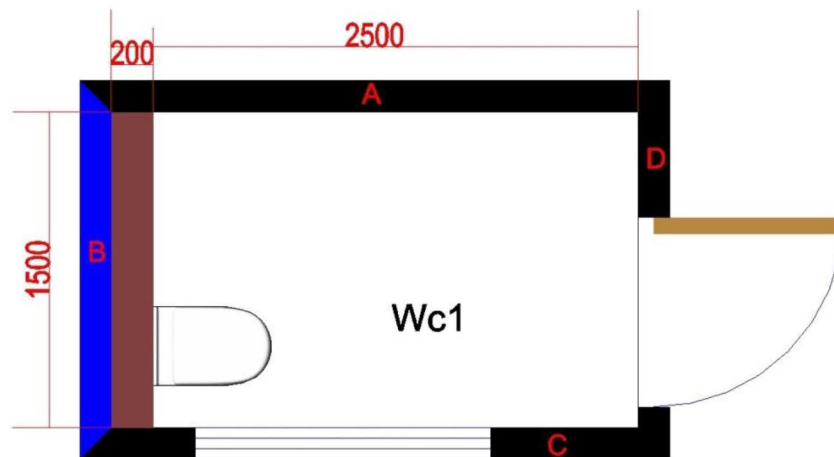

WC I 3,8 m²

KATTO

Kattoon asennetaan K-raudan valikoimiin kuuluva Cello Classic 11 Mdf-paneeli samansuuntaisesti kuin muuallakin alakerrassa.

Väri Edelweiss, valkoinen
Koko 10 x 202 x 2000

SEINÄT

Kaikkiin seiniin laitetaan vedeneristys. Pohjakuvassa sinisellä merkittyyn seinään **B**, wc-istuimen seinäkkeen yläpuolelta kattoon saakka, asennetaan K-raudan valikoimiin kuuluva 330 x 600 mm kokoinen seinälaatta vaakasuuntaisesti.

Kuosi Jewels, musta

Saumaväriksi Weber nro 19 musta

Wc-istuimen kotelointi sekä kaikki muut, mustalla merkityt seinät, **A ja C – D** laatoitetaan K-raudan valikoimiin kuuluvalla 600 x 600 mm kokoisella Niro Granite Polar -lattialaataalla.

Kuosi Polar Fog, vaalea

Saumaväriksi Weber nro 7 smoke.

Silikoni Weber nro 7 smoke.

Wc-istuimen koteloinnin päällinen laatoitetaan vaalealla lattialaataalla.