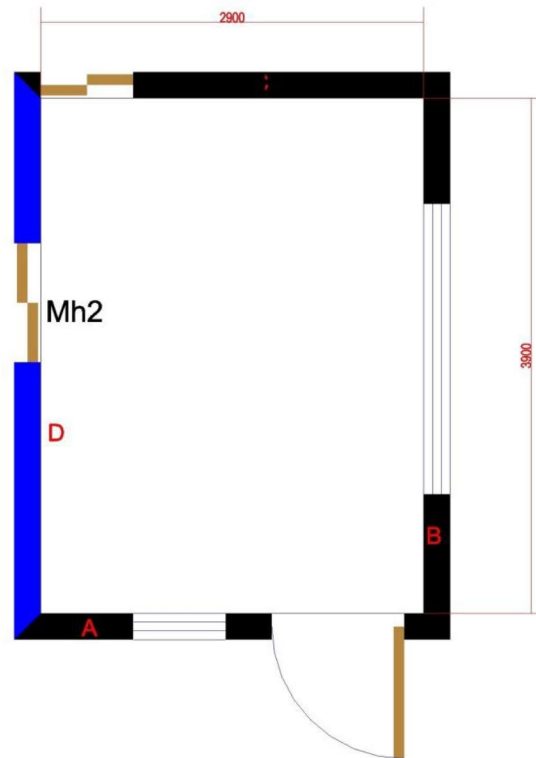

LATTIA

Lattiaan asennetaan Novafloorin valikoimiin kuuluva 13 mm paksu Trinity tammiparketti samansuuntaisesti kuin aulatilassakin.

Kuosi **Tumma tammi hieman vaalennettuna** (pastan määrää vähennetty alkuperäisestä)

MUUTA

Valaistuksesta erillinen suunnitelma.