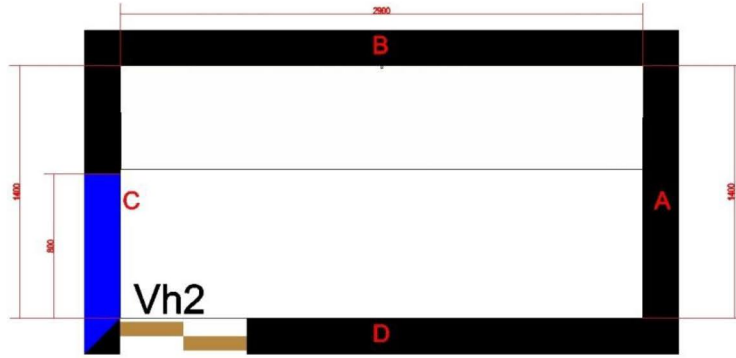

LATTIA

Lattiaan asennetaan Novafloorin valikoimiin kuuluva 13 mm paksu Trinity tammiparketti samansuuntaisesti kuin makuuhuoneessakin.

Kuosi Tumma tammi hieman vaalennettuna (pastan määrää vähennetty alkuperäisestä)

MUUTA

Kiintokalusteet Puustellin valikoimista valitut valkoiset kalusteet.

Valaistuksesta erillinen suunnitelma.