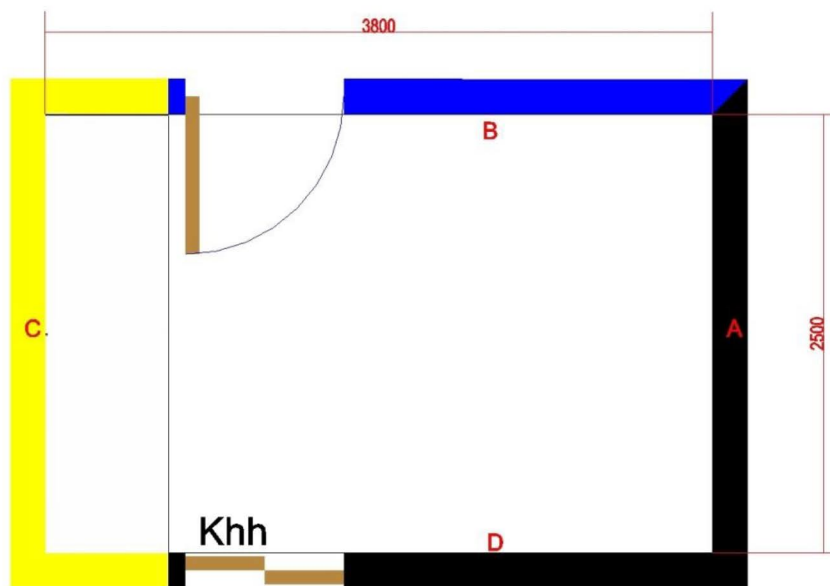

Sävy Perusmaali A, puhtaanvalkoinen

Välitilaan seinällä **D** asennetaan tapetin päälle kirkas lasi, kiinnitys kirkaalla silikonilla. Lasi jatkuu ulko-oveen saakka seinällä **A**.