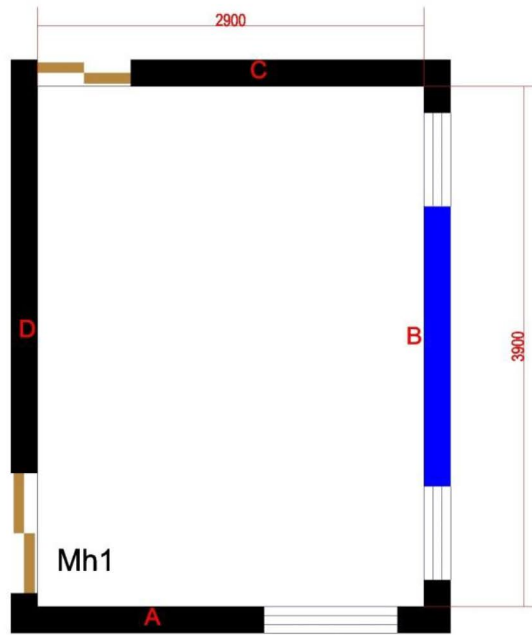

LATTIA

Lattiaan asennetaan Novafloorin valikoimiin kuuluva 20 mm paksu Trinity-lankku samansuuntaisesti kuin muuallakin alakerrassa.

Kuosi Tumma tammi hieman vaalennettuna (pastan määrää vähennetty alkuperäisestä)

MUUTA

Valaistuksesta erillinen suunnitelma.